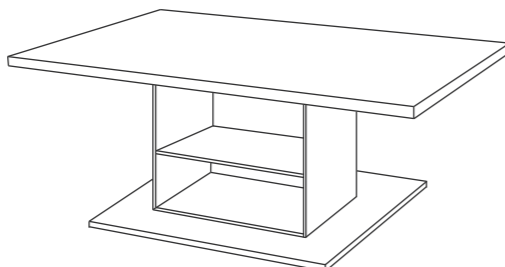

F脚

奥行 850

奥行 900

	[W-N]		[W-N]
1250	¥130,100	1250	¥142,600
1350	¥136,800	1350	¥149,600
1500	¥146,800	1500	¥163,600
1650	¥156,800	1650	¥174,600
1800	¥166,300	1800	¥187,800
2000	¥193,800	2000	¥202,600