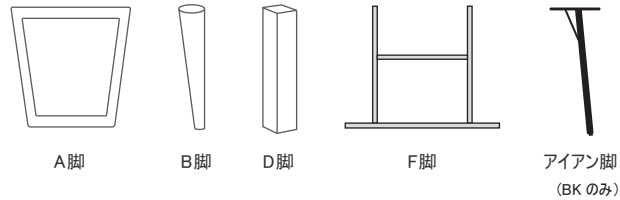

ダイニングテーブル
SOLID-32

【天板デザイン】

【サイズ】

横幅 (W)	奥行 (D)	高さ (H)
1250	850	712
1350		
1500		
1650	900	
1800		
2000		

天板厚 32mm

【素材】

天板：各種無垢材

脚：各種無垢材、突板 (F脚)、ラバー材 (BK)、アイアン (BK)

【脚デザイン】

【天板単品 価格】

奥行	[オーク]		[メープル]		[ウォールナット]	
	幅	価格	幅	価格	幅	価格
850	1250	¥59,000	1250	¥71,800	1250	¥85,300
	1350	¥72,000	1350	¥77,000	1350	¥92,000
	1500	¥80,000	1500	¥87,800	1500	¥102,000
	1650	¥87,400	1650	¥95,800	1650	¥112,000
	1800	¥95,000	1800	¥106,800	1800	¥121,500
	2000	¥119,000	2000	¥116,800	2000	¥149,000