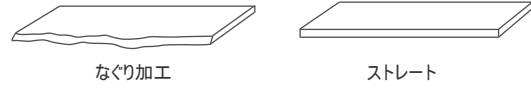

ダイニングテーブル
SOLID-32

【天板デザイン】

【サイズ】

横幅 (W)	奥行 (D)	高さ (H)
1250	850	712
1350		
1500		
1650	900	
1800		
2000		

天板厚 32mm

【素材】

天板：各種無垢材

脚：各種無垢材、突板 (F脚)、ラバー材 (BK)、アイアン (BK)

【脚デザイン】

【天板単品 価格】

奥行	[オーク]		[メープル]		[ウォールナット]	
	幅	価格	幅	価格	幅	価格
850	1250	¥59,000	1250	¥71,800	1250	¥85,300
	1350	¥72,000	1350	¥77,000	1350	¥92,000
	1500	¥80,000	1500	¥87,800	1500	¥102,000
	1650	¥87,400	1650	¥95,800	1650	¥112,000
	1800	¥95,000	1800	¥106,800	1800	¥121,500
	2000	¥119,000	2000	¥116,800	2000	¥149,000

奥行	[オーク]		[メープル]		[ウォールナット]	
	幅	価格	幅	価格	幅	価格
900	1250	¥93,000	1250	¥75,800	1250	¥97,800
	1350	¥99,800	1350	¥81,000	1350	¥104,800
	1500	¥113,000	1500	¥92,800	1500	¥118,800
	1650	¥123,800	1650	¥100,800	1650	¥129,800
	1800	¥136,800	1800	¥111,800	1800	¥143,000
	2000	¥150,000	2000	¥122,800	2000	¥157,800