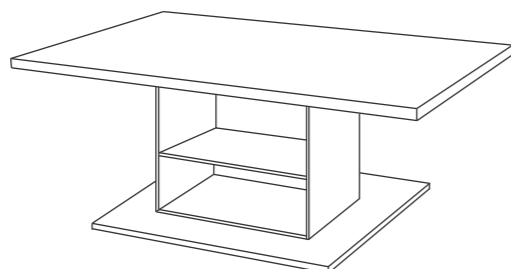

F脚

奥行 850

奥行 900

	[M-N]		[M-N]
1250	¥116,600	1250	¥120,600
1350	¥121,800	1350	¥125,800
1500	¥132,600	1500	¥137,600
1650	¥140,600	1650	¥145,600
1800	¥151,600	1800	¥156,600
2000	¥161,600	2000	¥167,600