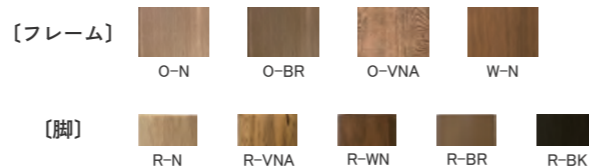

()はハイバックのサイズ

〔本体〕ウレタンフォーム・高機能化繊
フレーム突板(4色展開)
〔脚部〕木脚(5色展開)
W1400,W1600,W1800は肘クッションが2個付属します
カバーリング

1人掛け

コーナー(L/R)
図はRタイプ

カウチ

1.5人掛け / 2人掛け / 2.5人掛け

オットマン

2P(High)/flame:O-VNA/leg:RBK