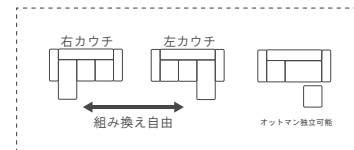

# PLUM-COUCH

Size W1920×D1420×H800×SH400  
 W2120×D1420×H800×SH400  
 ハイバックは H=950

本体：パイン材、ウレタン、フェザータッチファイバー  
 脚部：オーク(2色展開)  
 カバーリング  
 背クッションの高さをローバック、ハイバックからお選びいただけます。  
 脚の高さは 80mm か 120mm をお選びいただけます。

納期：60日～

本体価格	Size	SP lank	A lank	B lank	C lank	D lank	Leather
ローバック 	1920	¥102,800	¥120,800	¥130,800	¥135,000	¥145,800	お見積もり
	2120	¥107,800	¥121,800	¥135,000	¥141,800	¥157,800	お見積もり
ハイバック 	1920	¥111,800	¥129,800	¥144,000	¥153,800	¥170,800	お見積もり
	2120	¥117,800	¥136,800	¥150,800	¥158,000	¥175,800	お見積もり